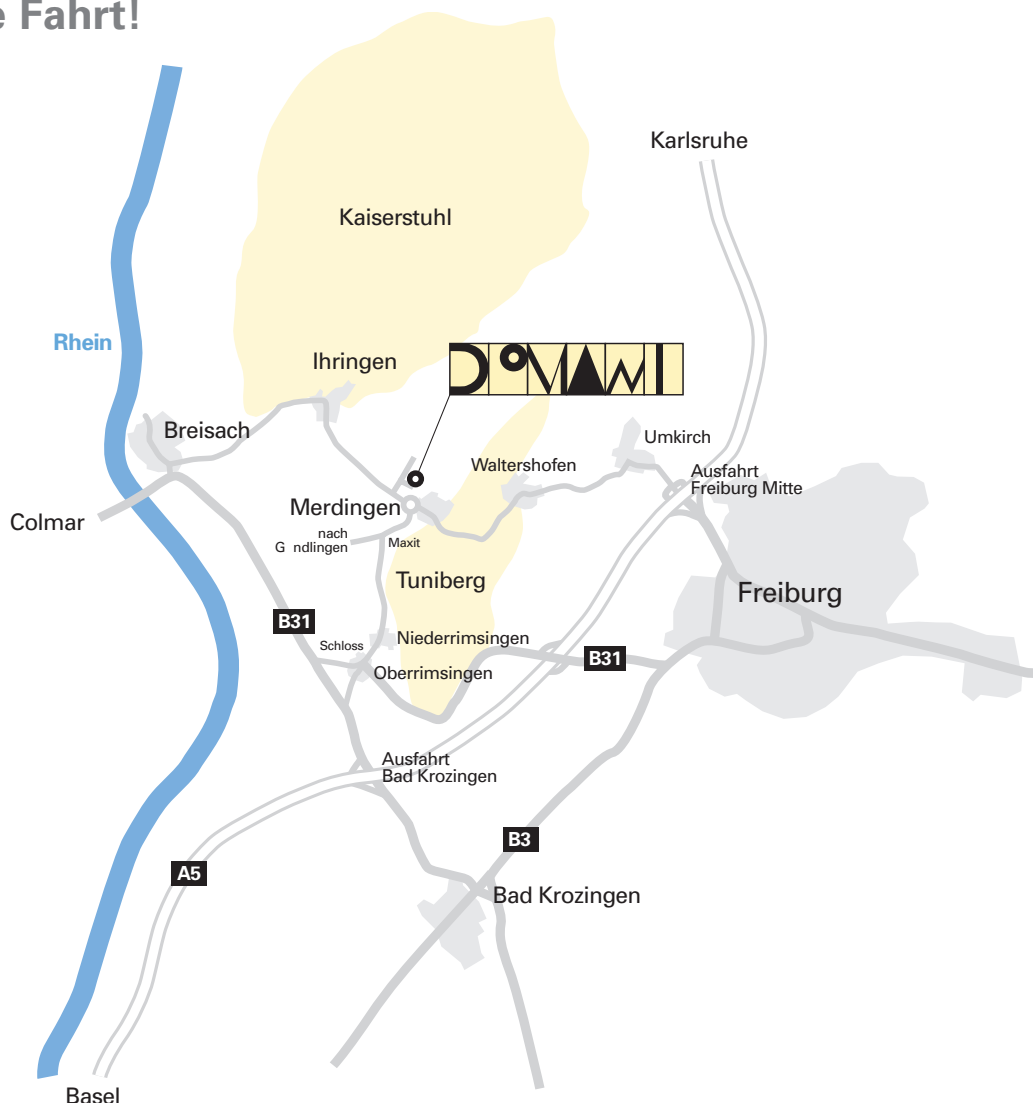

**Wir wünschen Ihnen  
eine gute Fahrt!**

#### **Von Süden**

A 5 Ausfahrt Bad Krozingen – B 31 Richtung Breisach – Ausfahrt Oberrimsingen – in Oberrimsingen am Gasthaus Hirschen links – nach 80 m rechts Richtung Niederrimsingen – ►► der Straße folgen bis Kalkwerk Maxit – nach rechts Richtung Merdingen – am Kreisverkehr links Richtung Ihringen – ►►► nach 150 m rechts ins Gewerbegebiet Merdingen abbiegen – nach 50 m rechts in den Römerweg – nach 100 m links Domani.

#### **Von Norden**

A 5 Ausfahrt Freiburg Mitte – Richtung Umkirch – in Umkirch vor der Kirche links Richtung Waltershofen | Merdingen – weiterhin der Beschilderung nach Merdingen folgen – am Ortsausgang Merdingen im Kreisverkehr Richtung Ihringen – weiter ab ►►►

#### **Von Freiburg**

Zubringer Mitte in Richtung Autobahn – A 5 überqueren Richtung Umkirch – in Umkirch vor der Kirche links Richtung Waltershofen | Merdingen – weiterhin der Beschilderung nach Merdingen folgen – am Ortsausgang Merdingen im Kreisverkehr Richtung Ihringen – weiter ab ►►►